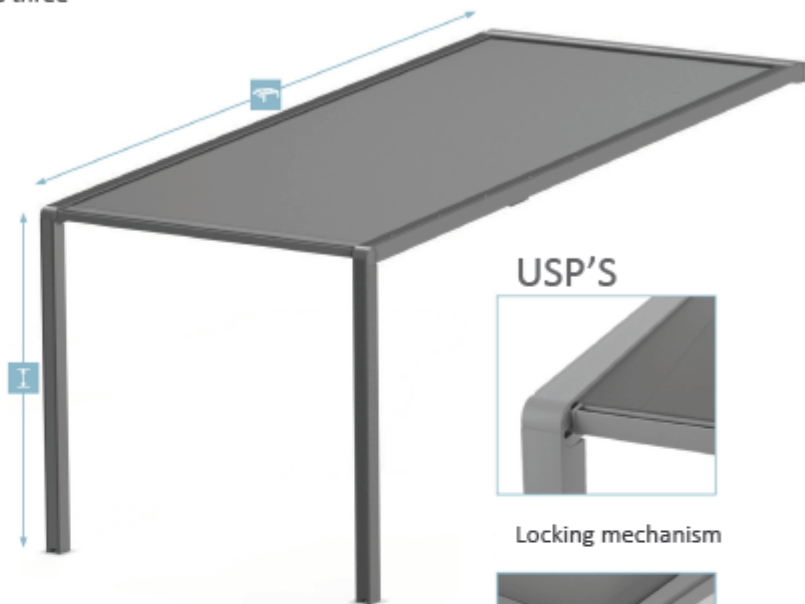

- Max. bredde 600 cm
- Motorstyret med Somfy io motor og fjernbetjening
- Lukket kassette
- Dug med lynlås i sidestyk – sikrer stor vindstabilitet og minimerer slid
- Certificeret i vindklasse 3
- Integreret LED-lys inkluderet
- Vælg mellem mange forskellige stel- og dugfarver uden tillægspris

Tekniske specifikationer

TUMBA PERGOLA

FAKTA

Størrelse: Bredde: 600 cm. Udfald: 500 cm. Dog max. 600x325 eller 500x500 cm.

Dug: Der kan **kun** anvendes Verano Retro Colors

Hældning 8°-20°. Ved min. 8° hældning kan Tumba aflede op til 50 liter vand pr. m². Vandet ledes ud foruden i stolperne.

Tested up to wind class three

Min. 150 cm
Max. 600 cm

Min. 150 cm
Max. 500 cm

RAL

Min. 8°
Max. 20°

50 [L/m²/u]

USP'S

Locking mechanism