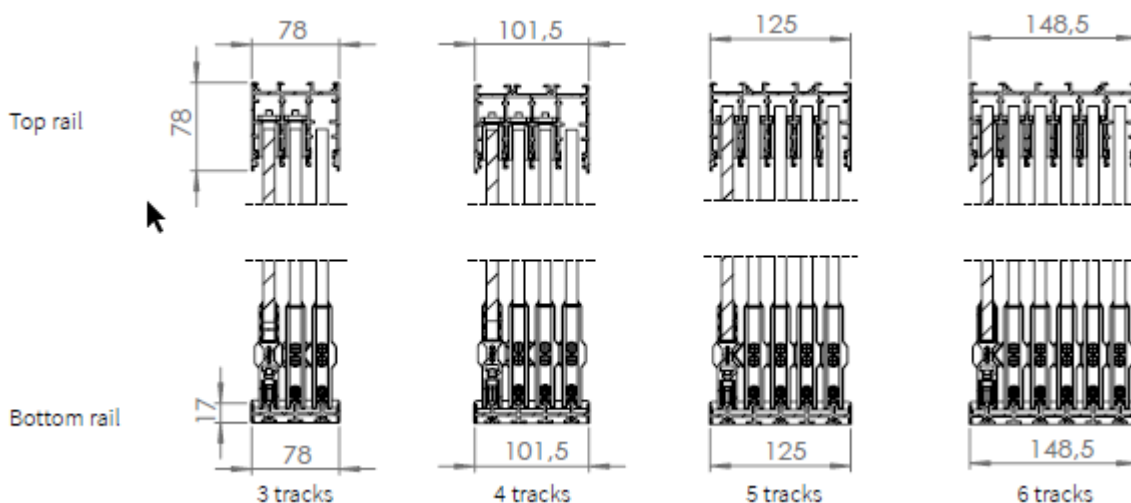

SKRÆDDERSYDE GLASSKYDEDØRE

Størrelsen på VADELLA skræddersys efter dit behov, og består af 2 til 6 glaspaneler. Top- og glasliste leveres i enten hvid, antracitgrå eller sort, men kan mod tillæg vælges i andre RAL-farver.

Dørene er konstrueret således, at alle glaspaneler følger med, når du åbner og lukker, og de glider let og uhindret i bundskinnen - takket være tre solide hjul, hvert panel er udstyret med.

Glasdørene kan "parkeres" til højre, venstre eller i begge sider med centeråbning.

Antallet af glaspaneler samt bredden af disse, afhænger af Vadella-systemets bredde.