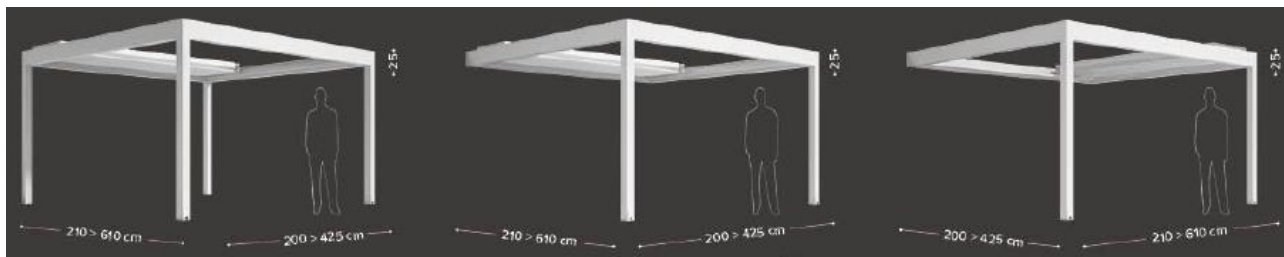

SWAY

PERGOLA MED LAMELTAG

BIOKLIMATISK PERGOLA MED SKYDETAG

I SWAY-modellen kører lamellerne fra deres lukkede position og folder sig sammen i én bevægelse, hvilket tillader lyset at trænge ind. Når taget er lukket, er pergolaen 100% vandtæt. Der er også mulighed for at tilvælge integreret LED-belysning i lamellerne og pergolaens ramme.

- Max. 425 x 610 cm. Flere systemer kan sammenkobles
- Motorstyret med fjernbetjening
- Vindklasse 4-6. Tåler snelast. 100% vandtæt
- Mulighed for integreret LED lys i ramme og lameller
- Vælg mellem mange forskellige stelfaver
- Mulighed for at tilføje screens eller glasdøre

Tekniske specifikationer

SWAY PERGOLA

FAKTA

Max. størrelse:

Bredde: 425 cm.

Udfald: 610 cm.

Flere sektioner kan linkes sammen.

Standard stelfarver (pergola):

Lamellerne kan trækkes tilbage. Parkeringsdybden følger udfaldet (antallet af lameller). Ved max. udfald på 610 cm = 160 cm.

MONTAGEMULIGHEDER

Fritstående

Væghængt (lameller vandret på hus)

Væghængt (lameller lodret på hus)