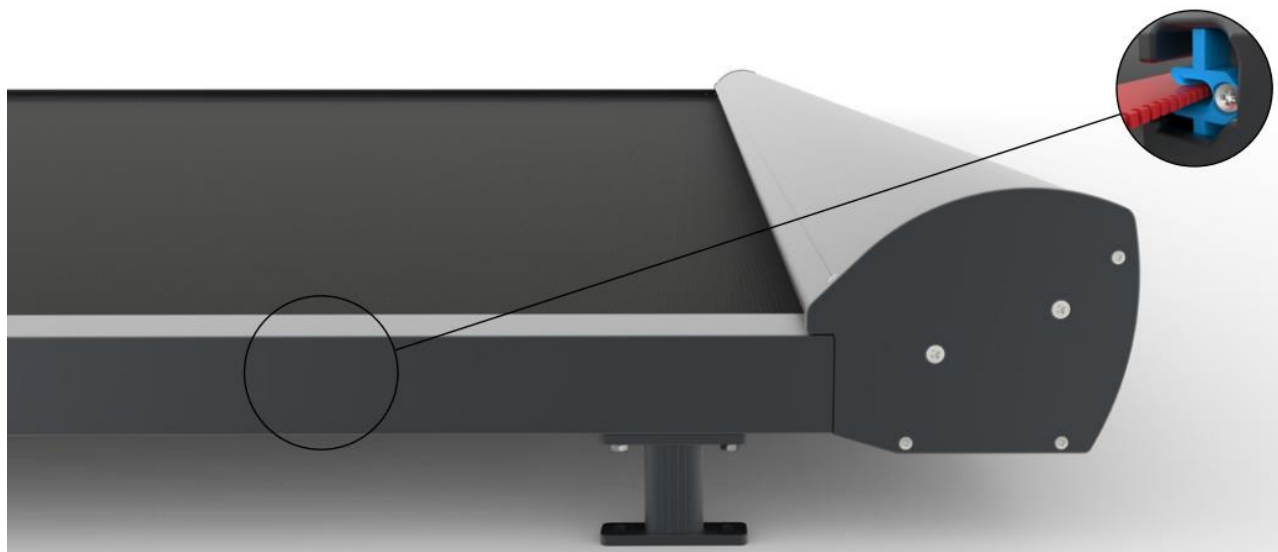

Bør have min. 17° hældning for optimal afledning af vand.

Stellet kan vælges i 4 standard farver. Andre farver mod tillæg.

Intet lys mellem skinne og dug

Gusta vægmonteret pergola

Dugstøtte anbefales ved større systemer

Dugen lukker helt tæt for lys og vand

Dugen er spændt helt op vha kraftigt lynlåssystem