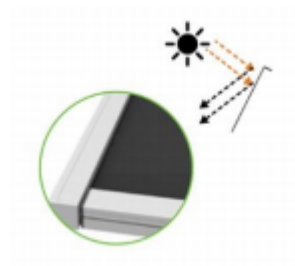

### GUSTA PERGOLA

Max. størrelse pr. pergola: Bredde: 600 cm. Udfald: 500 cm.

Kan kobles sammen side om side. Monteres op ad væg.

Standard dug: Tibelly akryl.

Standard stelfarver: RAL 9010 hvid, 9001 creme, 9005s sort og 7016s antracitgrå. Andre farver mod tillæg.

Bør have min. 17° hældning for optimal afledning af vand.

Stellet kan vælges i 4 standard farver. Andre farver mod tillæg.

Intet lys mellem skinne og dug

Gusta vægmonteret pergola

Dugstøtte anbefales ved større systemer

Dugen lukker helt tæt for lys og vand

Dugen er spændt helt op vha kraftigt lynlåssystem