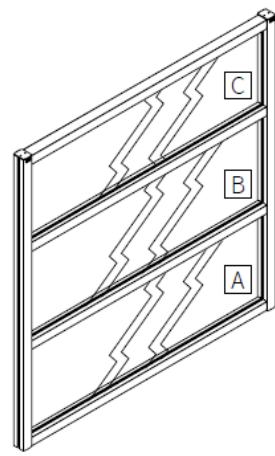

- Enkelt og tidløst design
- Vælg mellem 1-, 2- eller 3-delt glas
- 5 mm glas (standard). Mulighed for matteret glas for at skærme indkig
- Kræver minimal vedligeholdelse
- Stelfarve: eloxeret aluminium eller antracit struktur. Andre farver mod tillæg

Tekniske specifikationer

BIARRITZ V730 GLASLÆHEGN

FAKTA

Max. bredde: 250 cm
Max højde: 250 cm

Dog max.
250x150 cm eller 150x250 cm

STANDARD STELFARVER

Stellet fås i to standardfarver:
Eloxeret aluminium og Antracitgrå struktur.

Mod merpris kan andre RAL-farver tilvælges.

V730 med 1 glas

V730 med 2-delt glas uden top

V730 med 2-delt glas

V730 med 3-delt glas

VIKING MARKISER
SPECIALISTER I SOLAFSKÆRMNING