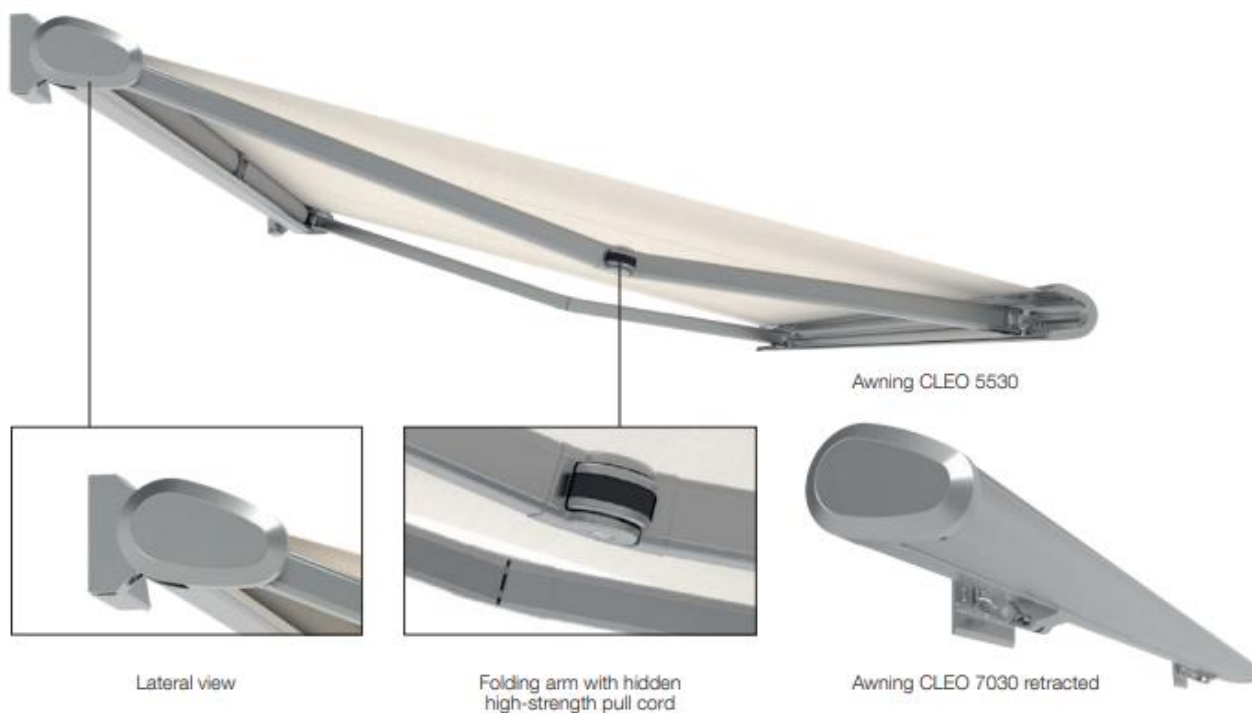

TEKNISKE SPECIFIKATIONER

CLEO 5530

Max. størrelse:
Bredde: 550 cm. Udfald: 300 cm.

Hældning fra 5°-65° (loftmontering 80°).

Akryl dug fra Hella Kollektion

CLEO 7030

Max. størrelse:
Bredde: 700 cm. Udfald: 300 cm.

Hældning fra 5°-45°.

Akryl dug fra Hella Kollektion

03/2019