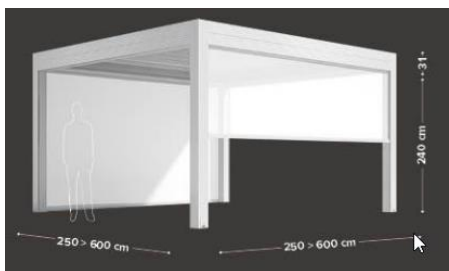

MONTAGEMULIGHEDER

Fritstående