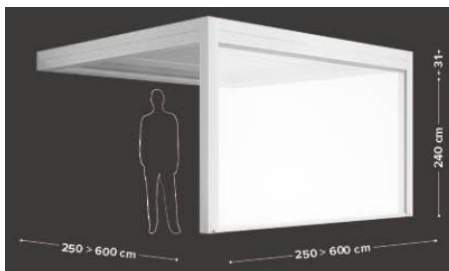

Tekniske specifikationer

AZIMUT PERGOLA

FAKTA

Max. størrelse:

Bredde: 600 cm.

Udfald: 600 cm (2-4 ben).

Udfald: 740 cm (4-6 ben).

Flere sektioner kan linkes sammen.

Standard stelfarver:

Anthracite (7016M+416 sablé),
Bronze mat, Corten sable, Light ion
metallic, White satin (9010), Ivory
satin (1013)

Standard dugfarve:

PVC Opatex (8 forskellige)

Dugen på pergolaen foldes sammen ved indkøring. Alu-profiler sikrer at dugen er Højden på dugen over pergolaen afhænger af pergolaens bredde: 3-13 cm. Dybden på dugen afhænger af udfaldet. Ved max. udfald på 740 cm = 149 cm.

MONTAGEMULIGHEDER

Væghængt

DETAJLERNE