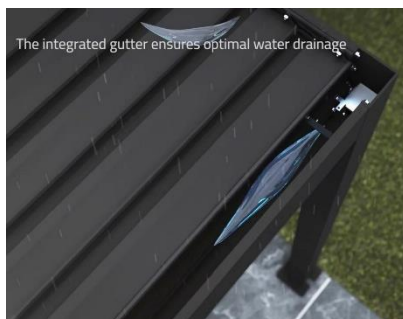

Andre RAL farver mod tillæg

Lamellerne vippes, via den integrerede motor, med fjernbetjening.

Lamellerne kan vippe 125 grader

MONTAGEMULIGHEDER

Altera kan monteres fritstående og væghængt. Lamellerne kan vendes parallelt eller vinkelret. Dette giver tilsammen 8 forskellige muligheder.

Fritstående

Vægmontering

Kan sammenkobles.

DETAJLERNE

Integreret LED lys

Integreret tagrende for optimal afledning af regnvand

Regnvand ledes ud gennem benene